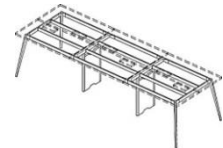

DOUBLE FACE MAIN UNIT – 3 CLUSTERS – TYPE A

AB-DMU42140A 4200W x 1400D x 750H	AB-DMU42150A 4200W x 1500D x 750H
AB-DMU45140A 4500W x 1400D x 750H	AB-DMU45150A 4500W x 1500D x 750H
AB-DMU48140A 4800W x 1400D x 750H	AB-DMU48150A 4800W x 1500D x 750H
AB-DMU54140A 5400W x 1400D x 750H	AB-DMU54150A 5400W x 1500D x 750H