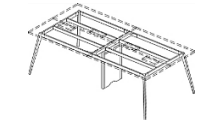

AB-DMU28140A 2800W x 1400D x 750H	AB-DMU28150A 2800W x 1500D x 750H
AB-DMU30140A 3000W x 1400D x 750H	AB-DMU30150A 3000W x 1500D x 750H
AB-DMU32140A 3200W x 1400D x 750H	AB-DMU32150A 3200W x 1500D x 750H
AB-DMU36140A 3600W x 1400D x 750H	AB-DMU36150A 3600W x 1500D x 750H